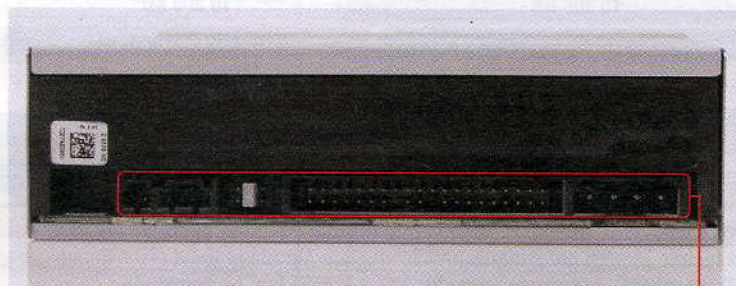

Cena 1190 Kč

Funkce

Konkurence

Sony DWG 120A	1190 Kč
Asus DRW-1608P2S	1200 Kč
Nec ND-4570 DL	1250 Kč

Hodnocení

Podporované formáty	95 %
Kvalita zápisu	75 %
Rychlost zápisu	90 %
Přístupová doba	70 %

Celkem 83 %